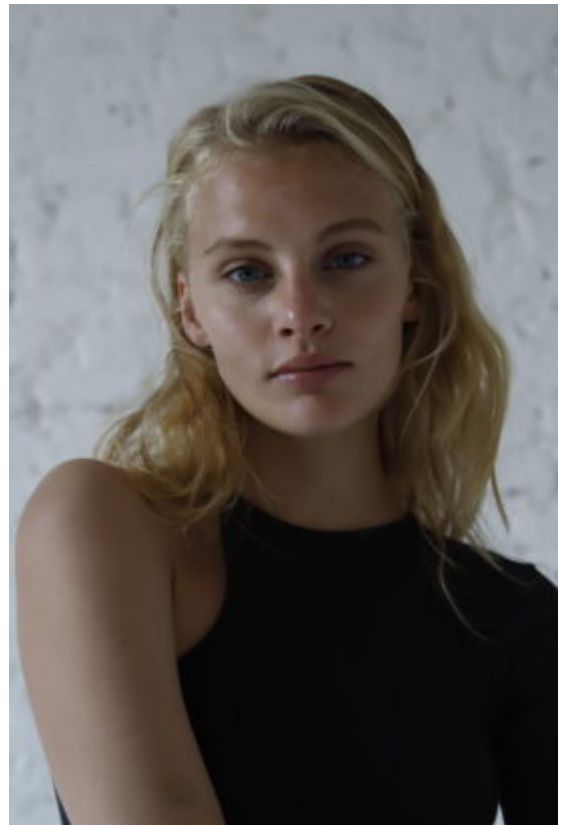

TRUE MODELS

Ksenia P

173 | 81.5 / 61 / 88 / 38 | Blonde / Blue

TRUE MODELS

Ksenia P

173 | 81.5 / 61 / 88 / 38 | Blonde / Blue

TRUE MODELS

Ksenia P

173 | 81.5 / 61 / 88 / 38 | Blonde / Blue