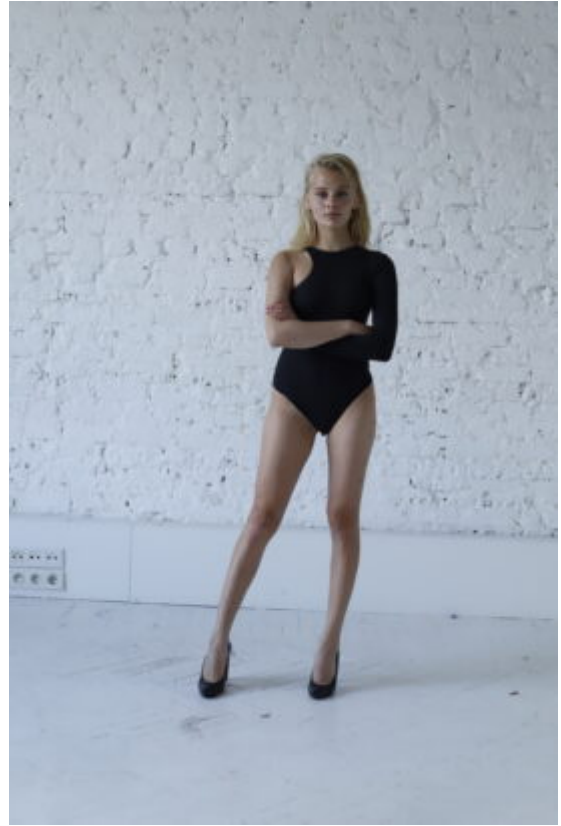

TRUE MODELS

Ksenia P

173 | 81.5 / 61 / 88 / 38 | Blonde / Blue

TRUE MODELS

Ksenia P

173 | 81.5 / 61 / 88 / 38 | Blonde / Blue

TRUE MODELS

Ksenia P

173 | 81.5 / 61 / 88 / 38 | Blonde / Blue