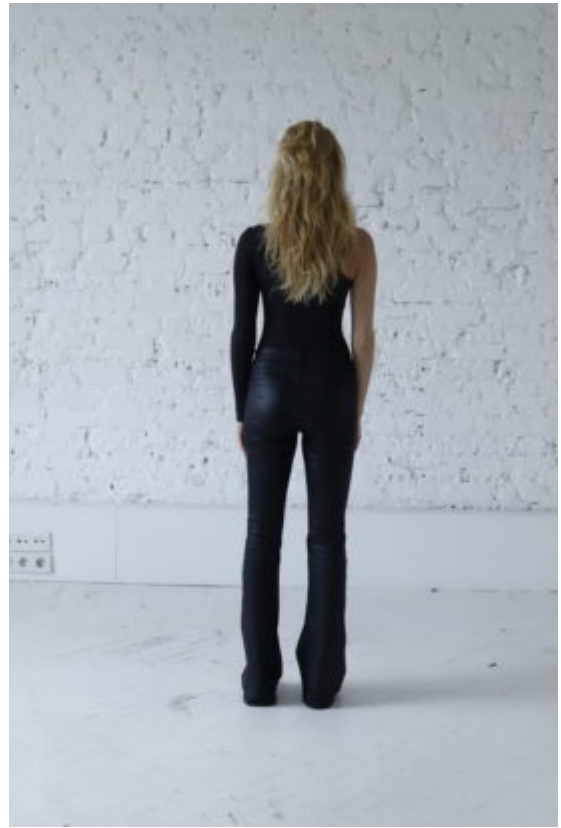

TRUE MODELS

Ksenia P

173 | 81.5 / 61 / 88 / 38 | Blonde / Blue

TRUE MODELS

Ksenia P

173 | 81.5 / 61 / 88 / 38 | Blonde / Blue

TRUE MODELS

Ksenia P

173 | 81.5 / 61 / 88 / 38 | Blonde / Blue